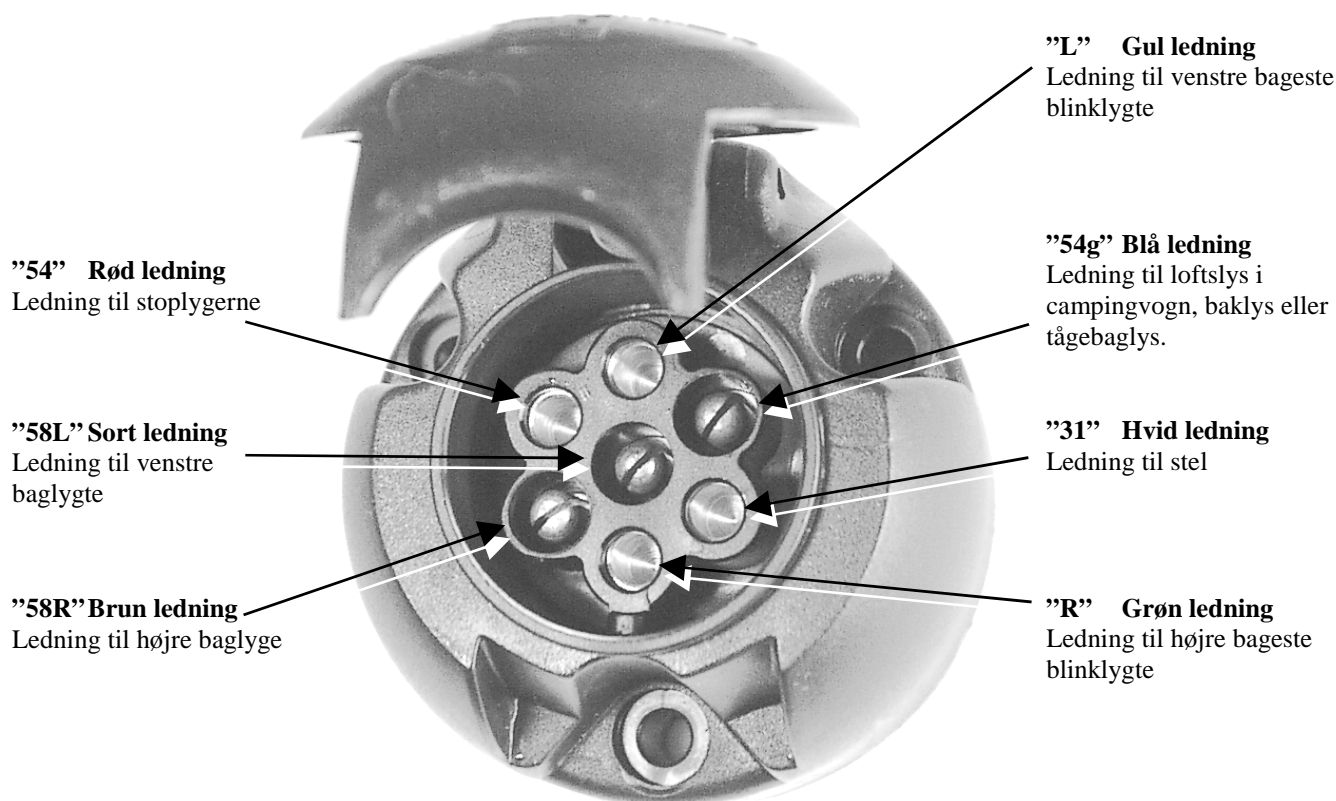

MONTERINGSVEJLEDNING

Universal elsæt 8001-00000

Side 1 af 1
11.08.2004

Universal elsæt kan bruges til de fleste biler, og indeholder følgende dele:

- 7- polet stikdåse.
- Gummitætning for stikdåse.
- 3 stk. M5x30 maskinskruer med kærve og cylindrisk hoved.
- 3 stk. M5 møtrikker.
- 3 stk. kabelstrips.
- 1 stk. gummitætning for kabel gennemføring.
- 7 stk. "strømtyve".
- 2 mtr. 7-polet kabel 0,75mm².
- 1 stk. Kuglehætte.
- 1 stk. vejledning.

Ledningerne forbindes i bilen med vedlagte "strømtyve"
Ledningerne tilsluttes stikdåsen iht. ovenstående.

JYDEKROG.DK

DK 7430 IKAST

Tlf.: +45 26 11 16 93