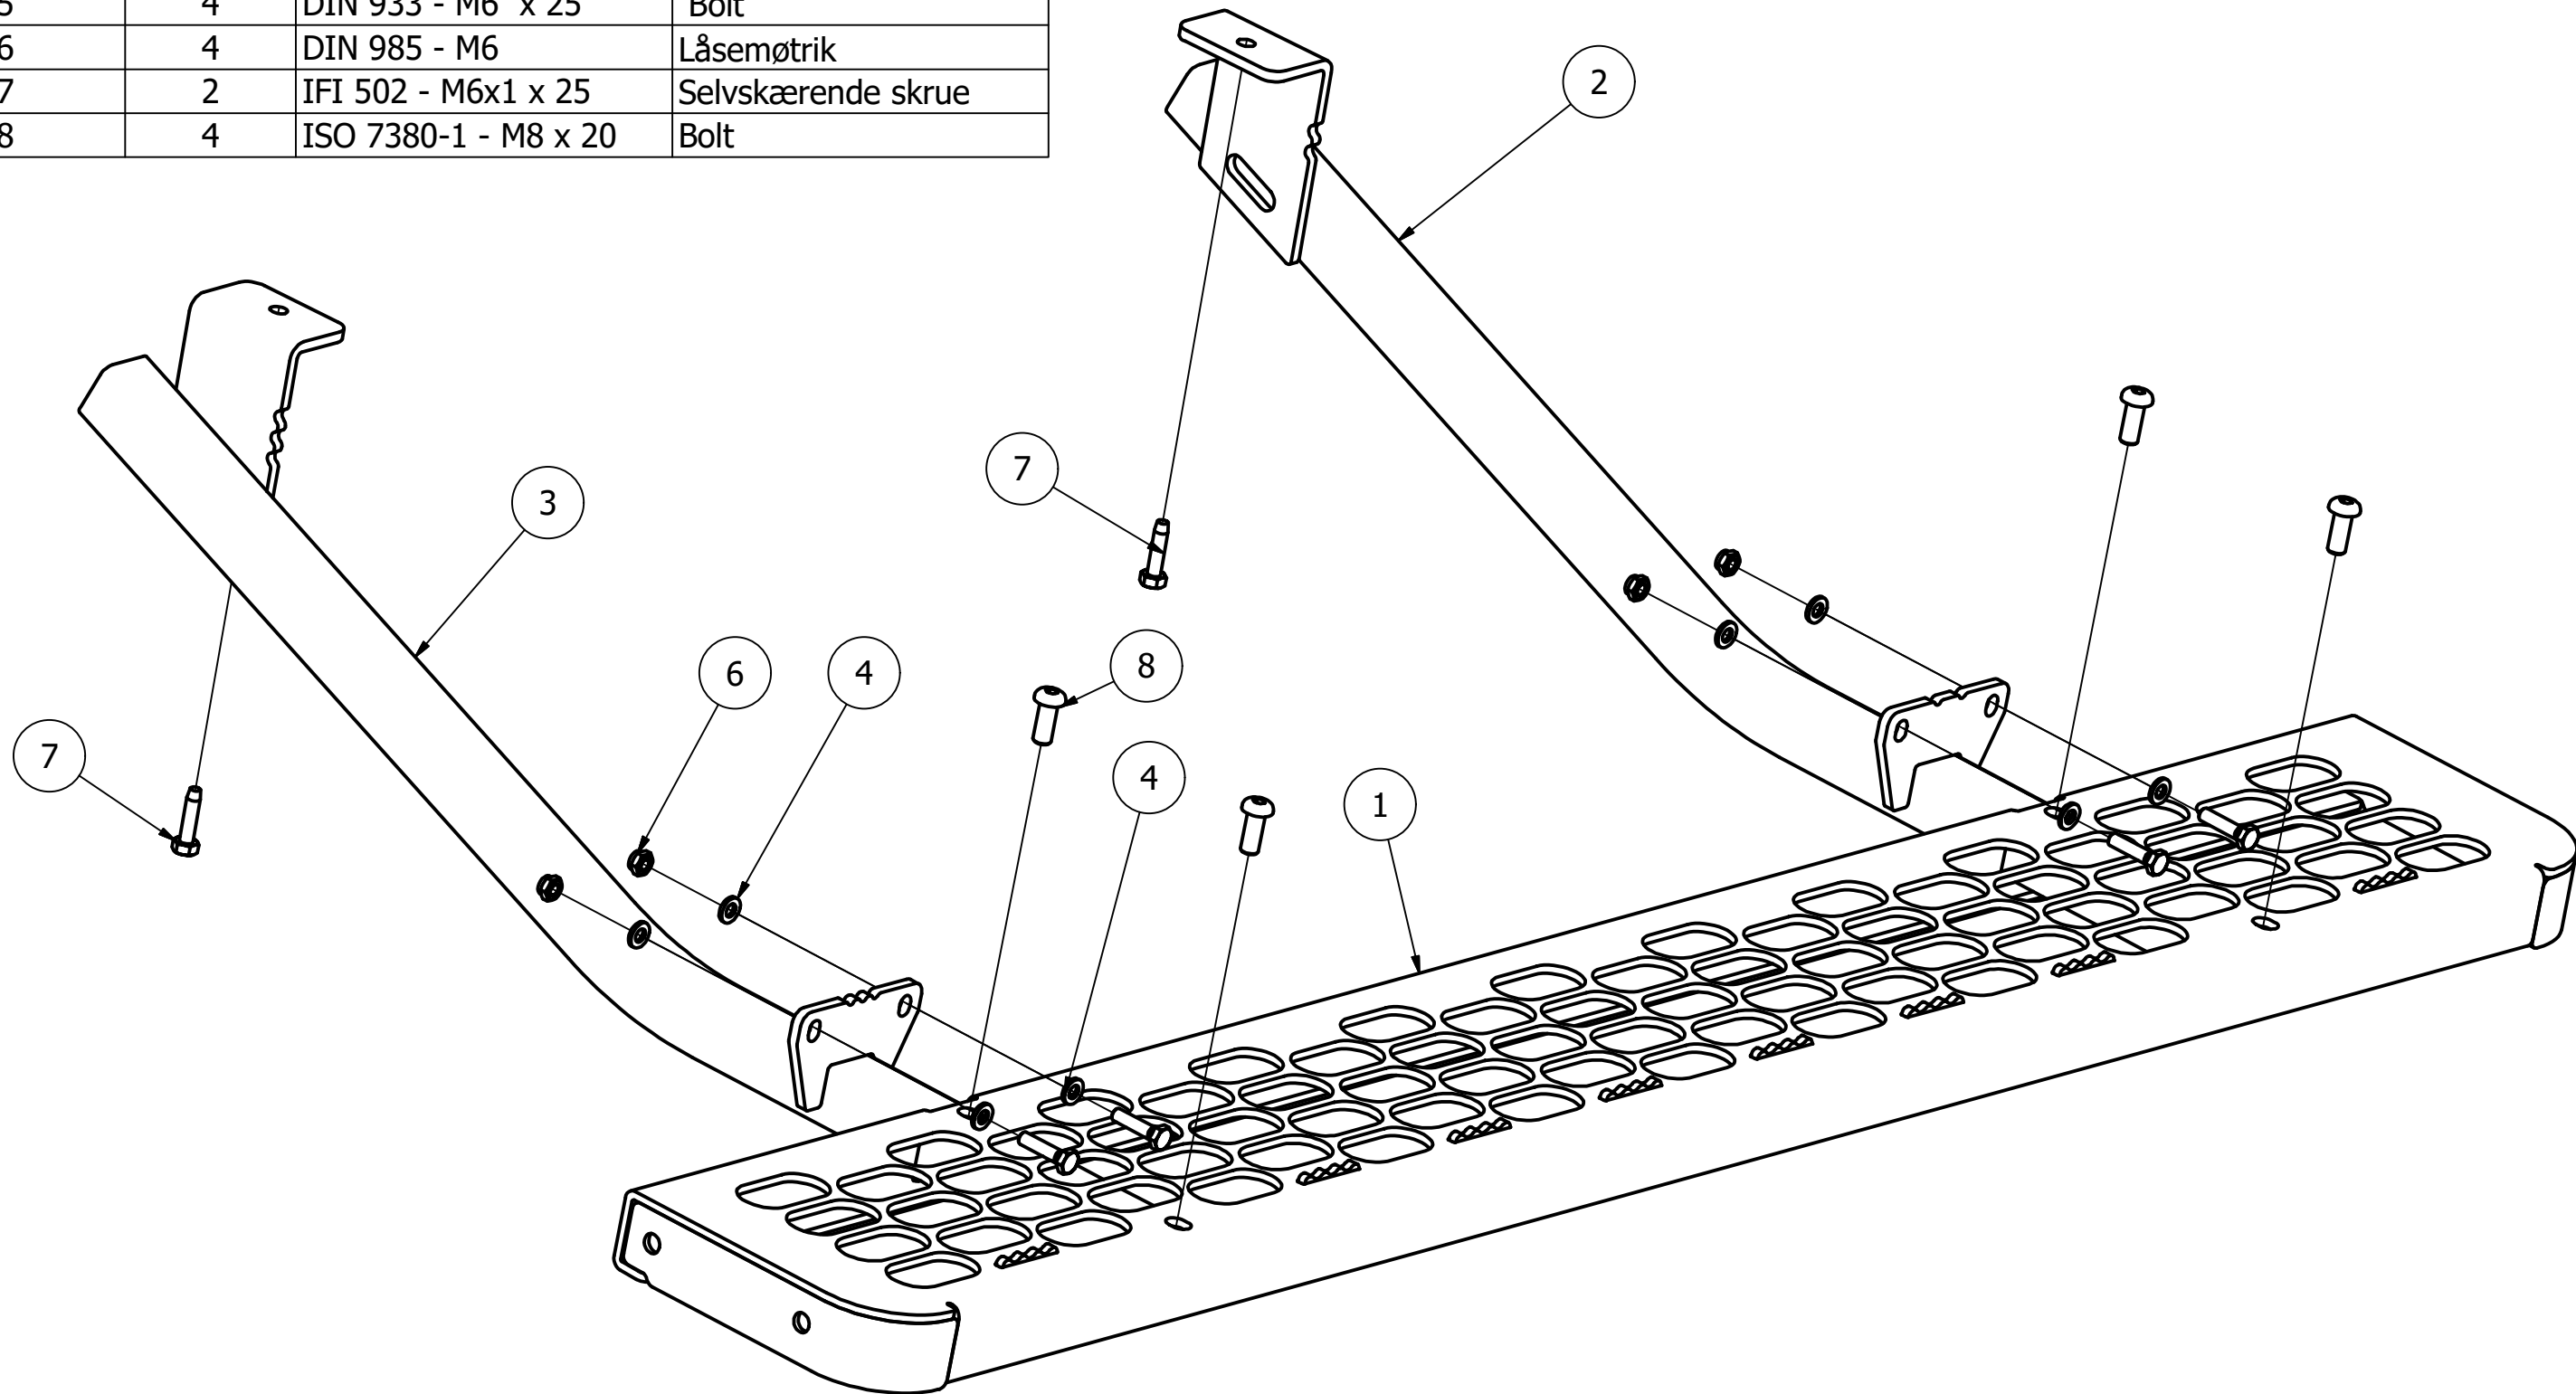

PARTS LIST			
ITEM	QTY	PART NUMBER	DESCRIPTION
1	1	8121-20000	Sidetrin for skydedør
2	1	8121-21003-arm2-højre	
3	1	8121-21003-arm3-højre	
4	8	DIN 125 - A 6,4	Skive
5	4	DIN 933 - M6 x 25	Bolt
6	4	DIN 985 - M6	Låsemøtrik
7	2	IFI 502 - M6x1 x 25	Selvskærende skrue
8	4	ISO 7380-1 - M8 x 20	Bolt

Designed by SG	Checked by	Approved by	Date	Date 14-05-2019
Jydekrog.dk			Højre kort sidetrin MB Sprinter 2006-	
			8121-20003	Edition Sheet 1 / 1