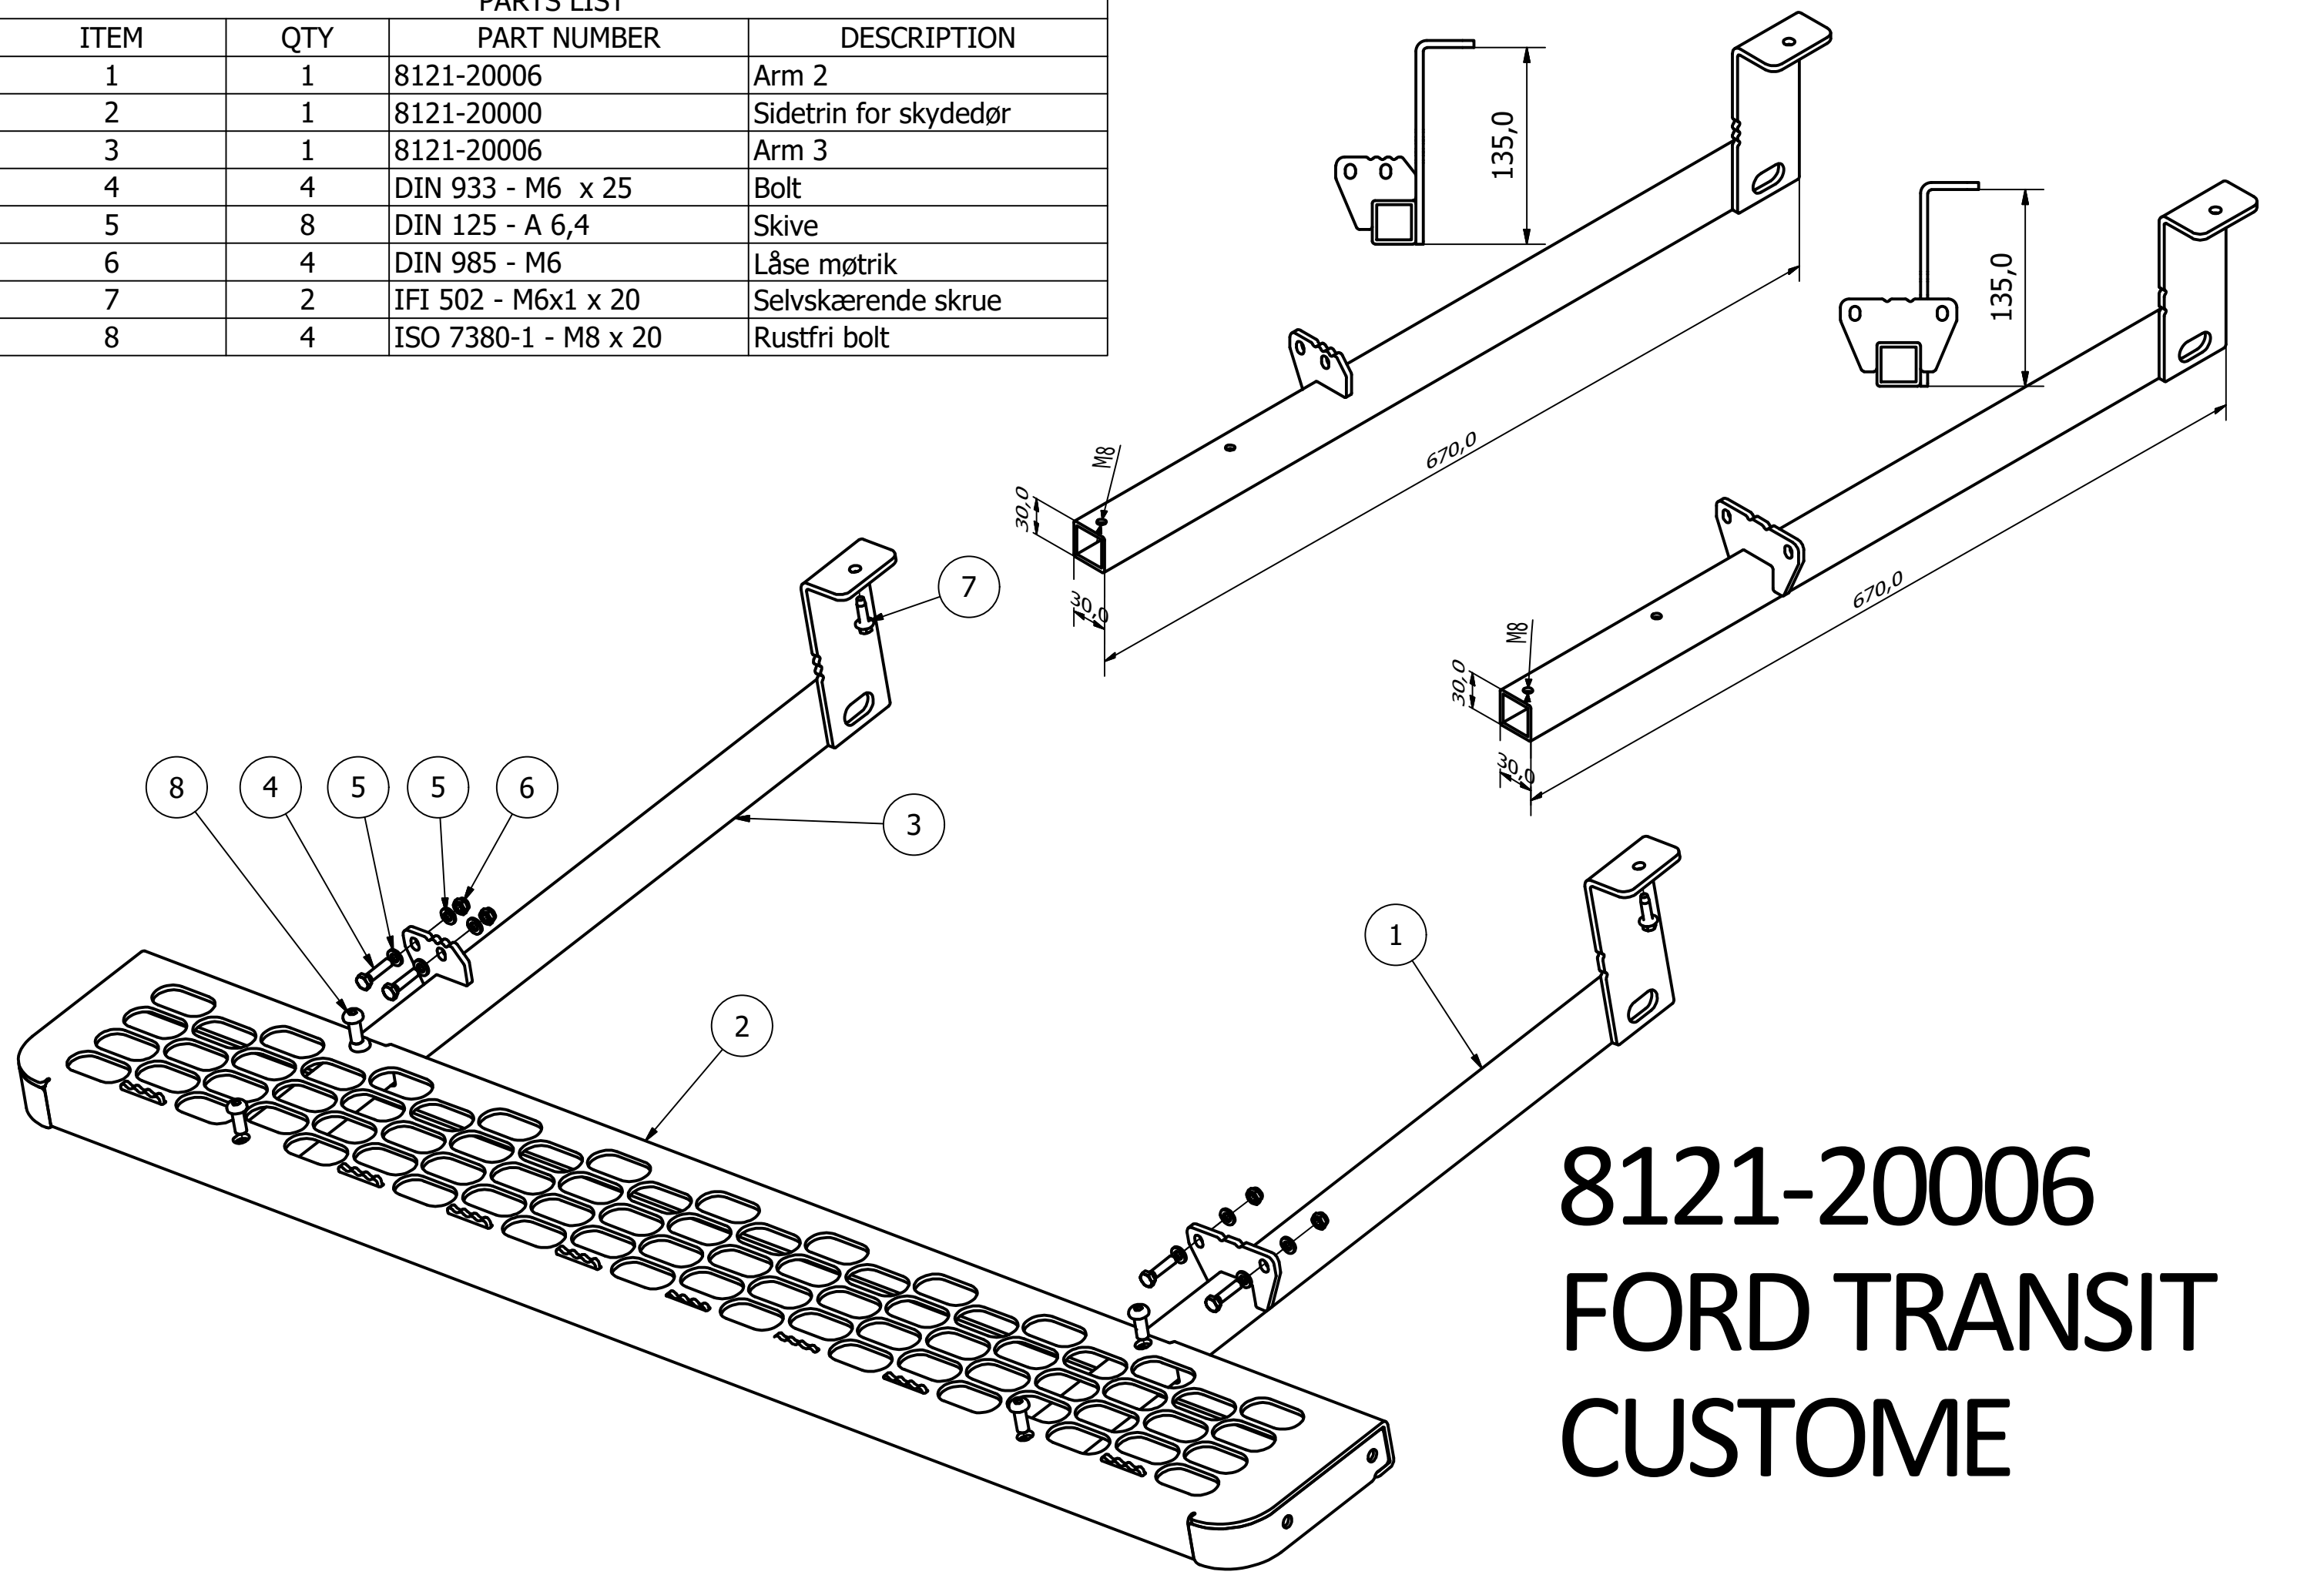

PARTS LIST			
ITEM	QTY	PART NUMBER	DESCRIPTION
1	1	8121-20006	Arm 2
2	1	8121-20000	Sidetrin for skydedør
3	1	8121-20006	Arm 3
4	4	DIN 933 - M6 x 25	Bolt
5	8	DIN 125 - A 6,4	Skive
6	4	DIN 985 - M6	Låse møtrik
7	2	IFI 502 - M6x1 x 20	Selvskærende skrue
8	4	ISO 7380-1 - M8 x 20	Rustfri bolt

**8121-20006**  
**FORD TRANSIT**  
**CUSTOME**

6

1

5

1

4

3

1