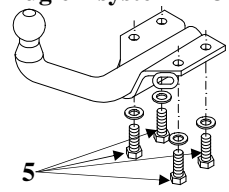

Montering af fast kugle - system T43

Dette træk er fabrikeret, så det monteres i.h.t. fabrikkens befæstigelsespunkter. Max. Belastning: 1.000 Kg. Kugletryk: 50 Kg

JYDEKROG.DK
GLENTVEJ 13
7430 IKAST

Tel: +45 26111693 Mail info@jydekrog.dk www.jydekrog.dk