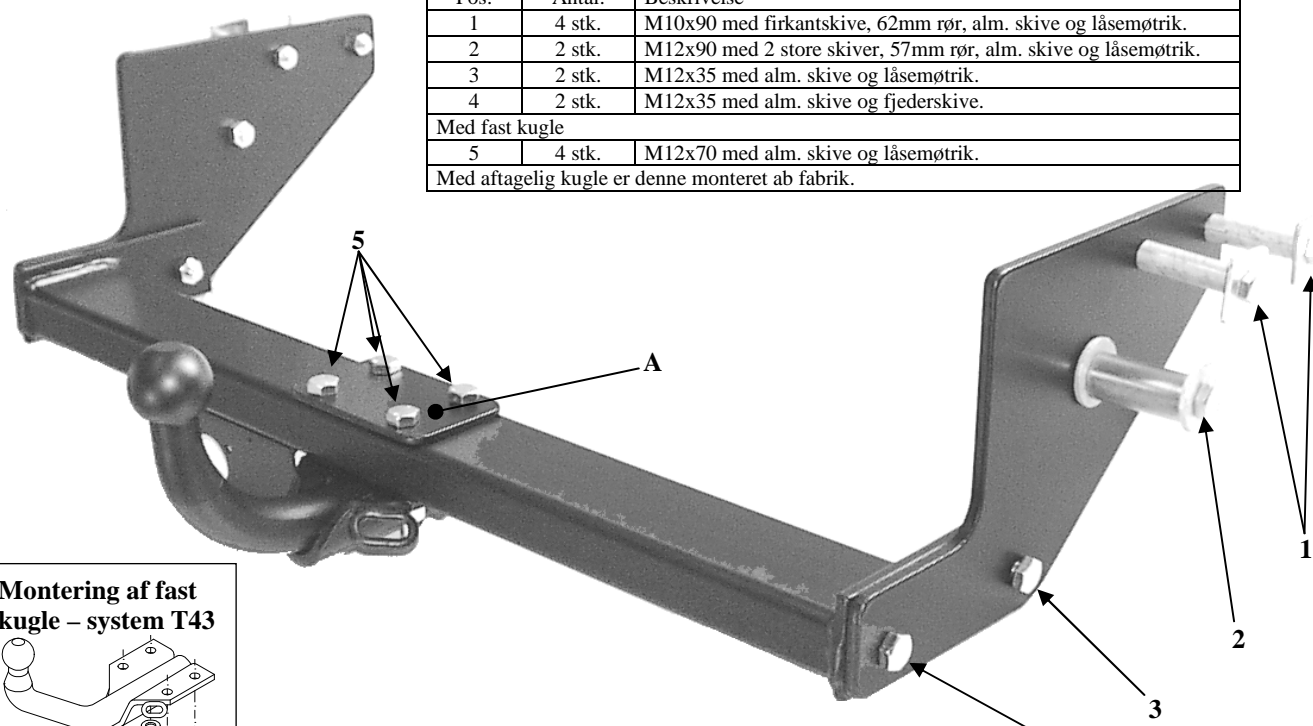

MONTERINGSVEJLEDNING

Træk nr.: 30-2362-00 / 30-2362-20

Anvendelse: Mercedes Vaneo 01/2002-

Side 1 af 1
27.06.2007

1. Reservehjulet sænkes og plastikskjoldene i begge side løsnes.
2. Bolte, store skive og afstandsrør anbringes ved **1** og **2** udvendig fra, hvorefter sidepladerne anbringes på boltene indvendig på vangerne. Ved **2** skal der mellem vangen og sidepladerne anbringes en stor skive.
3. Sidepladerne monteres løst ved **1** og **2**. Der fjernes et lille stykke af plastikskjoldene således at det er muligt af få plads til bolt og møtrik ved **3**.
4. Tværbroen anbringes mellem sidepladerne og monteres løst ved **3** og **4**. Trækket justeres ind og alle bolte fastspændes. Er trækket med fast kugle monteres denne ved **5** med Pladen **A** ovenpå det tværgående firkantrør. Reservehul og plastikskjoldene monteres igen.

MONTERINGSSÆT:

Bolte (8.8):	4 stk. M10x90	2 stk. M12x90	4 stk. M12x35
Låsemøtrikker (8):	4 stk. M10	4 stk. M12	
Skiver:	4 stk. firkantet for M10	4 stk. ø12 stor (ø40x4)	4 stk. ø10 alm.
	6 stk. ø12 alm.	2 stk. ø12 fjederskiver	
Afstandsrør:	4 stk. 3/8" L=62mm	2 stk. ø27x5 L=57mm	
Kuglesystem:	1 stk. T43M006 alternativ T35M006 (fast eller aftagelig kuglestang)		

Ved aftagelig kugle er denne monteret af fabrik.

Ved fast kugle skal der yderligere anvendes:	Bolte (8.8):	4 stk. M12x70
	Skiver:	4 stk. ø12 alm.
	Låsemøtrikker (8):	4 stk. M12

Pos:	Antal:	Beskrivelse
1	4 stk.	M10x90 med firkantskive, 62mm rør, alm. skive og låsemøtrik.
2	2 stk.	M12x90 med 2 store skiver, 57mm rør, alm. skive og låsemøtrik.
3	2 stk.	M12x35 med alm. skive og låsemøtrik.
4	2 stk.	M12x35 med alm. skive og fjederskive.
Med fast kugle		
5	4 stk.	M12x70 med alm. skive og låsemøtrik.
Med aftagelig kugle er denne monteret af fabrik.		